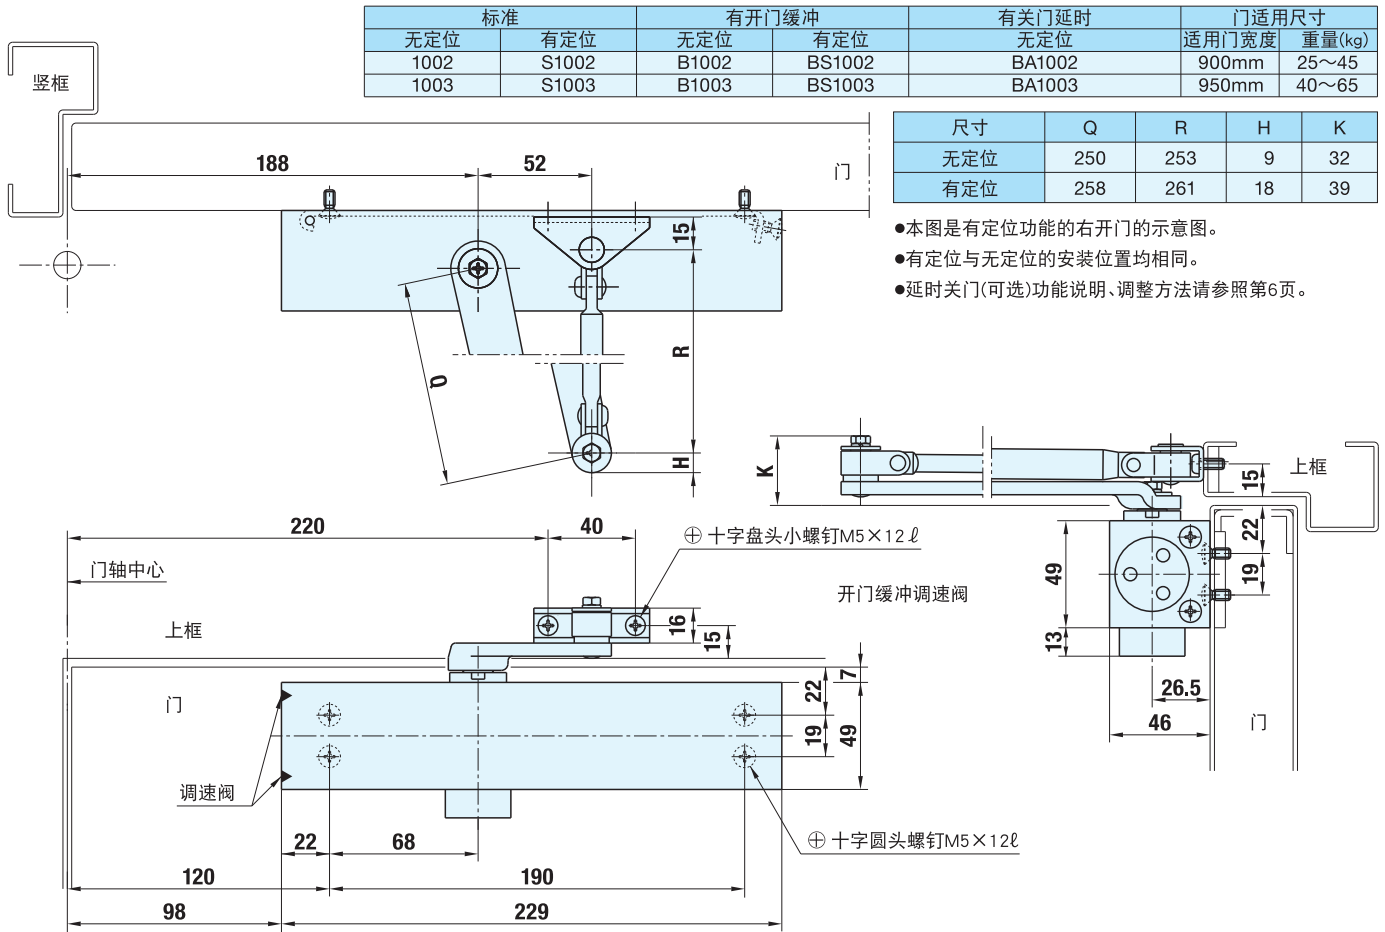

# 1000系列 安装图

1000系列 尺寸 2、3号 ※具有设定延时关门的功能

## 1000系列 尺寸 2、3号 (有开门缓冲功能)